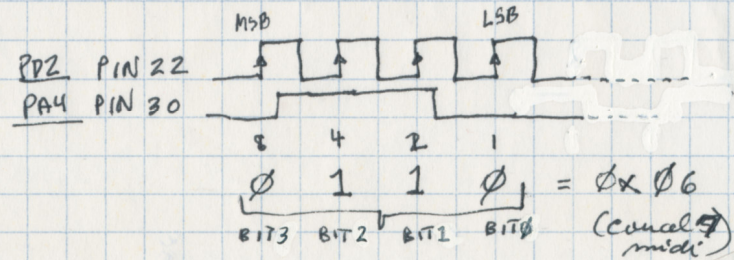

nilai midi note minimum = 36 deci

nilai midi note maximum = 60 deci

36	44	52	60
37	45	53	
38	46	54	
39	47	55	
40	48	56	
41	49	57	
42	50	58	
43	51	59	

Column 1
 Column 2
 Column 3
 Column 4

6N138 pin 6 (MIDI IN)

contacts pedals.