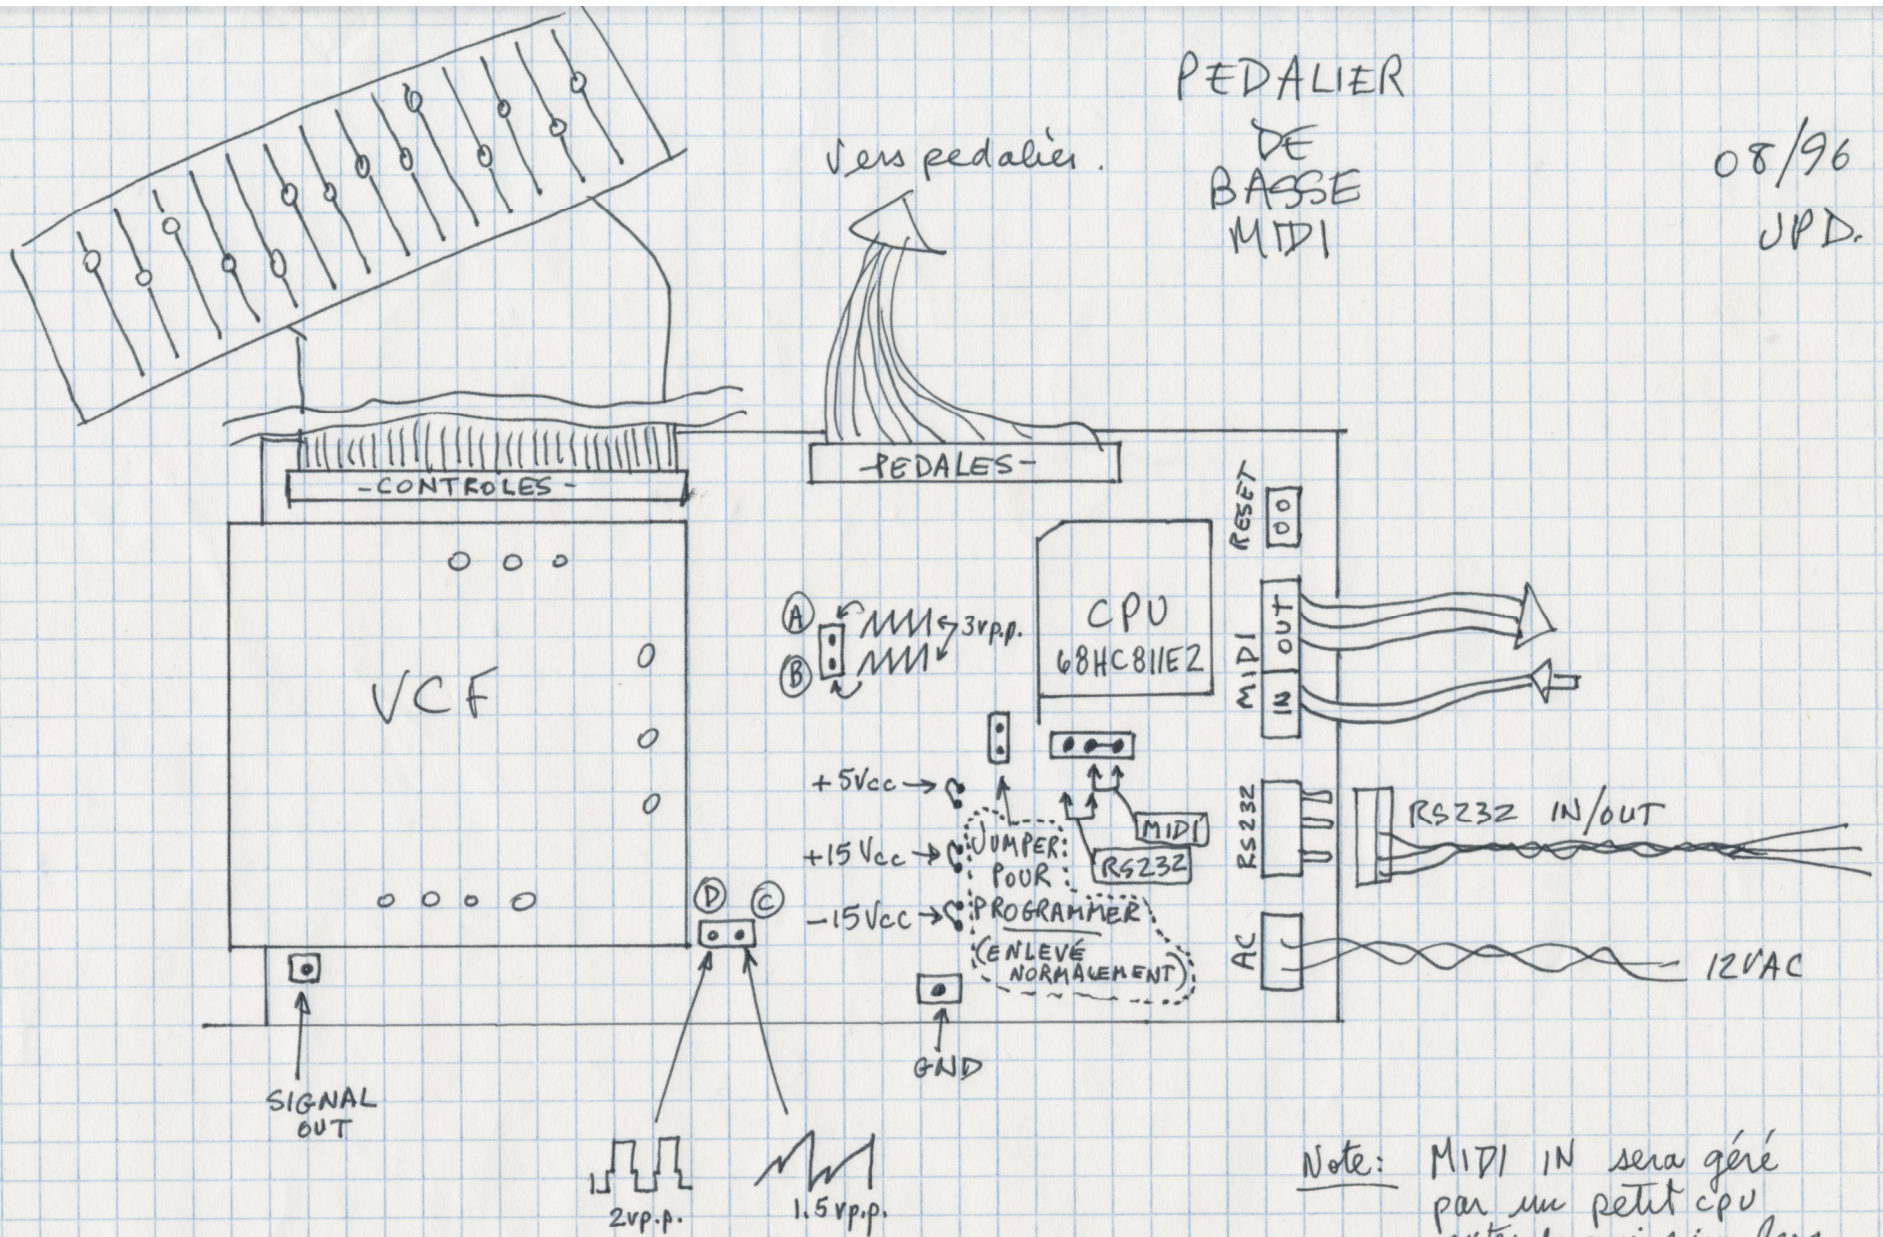

# PEDALIER DE BASSE MIDI

08/96  
JPD.

Note: MIDI IN sera géré par un petit CPU externe qui simulera des touches pesées au pedalier. Le CPU actuelle est trop occupé pour ce travail.